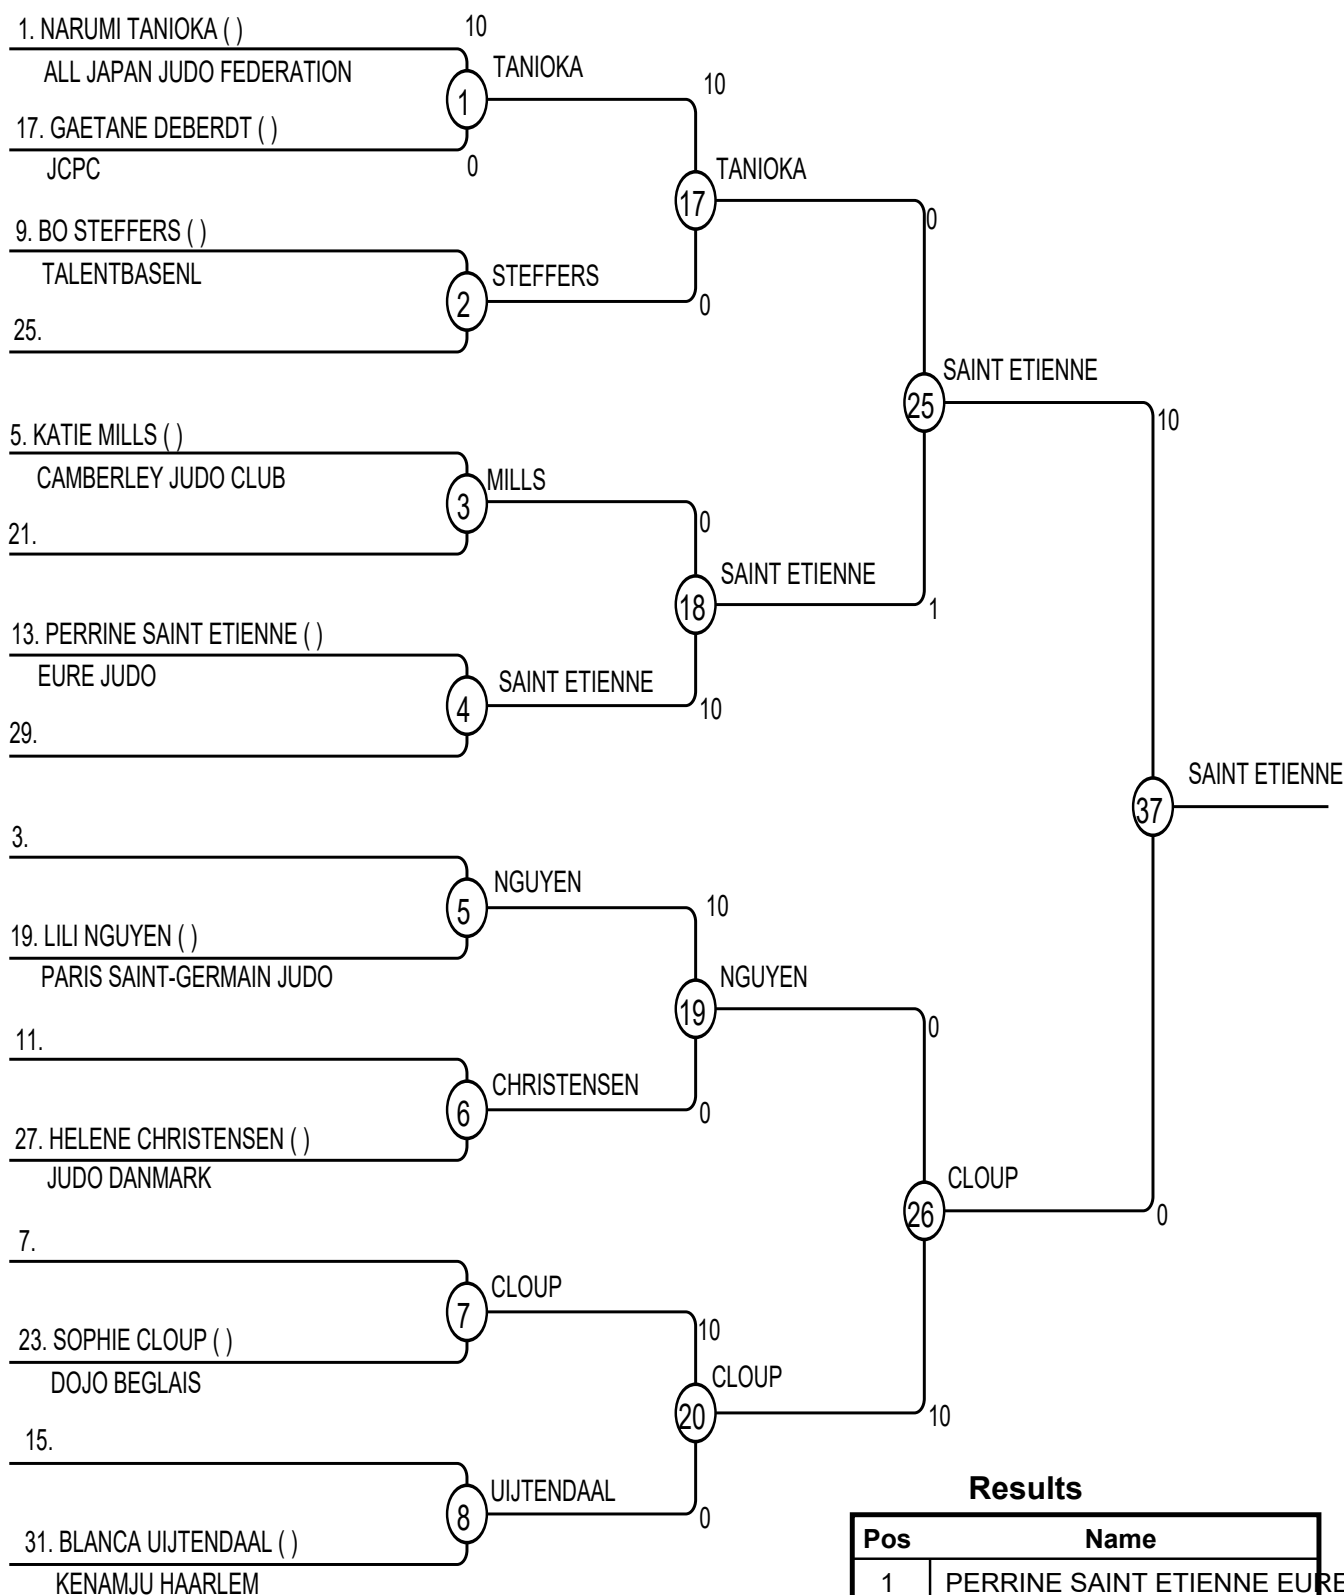

Open Herstal TAB-63

Competitors: 18

TABLEAU A

Results

Pos	Name
1	PERRINE SAINT ETIENNE EURE JUDO
2	KAMILLE NALBAT TALENTBASENL
3	KURUMI ISHIOKA ALL JAPAN JUDO FEDERATION
3	FANTINE RAUZIER COMITE JUDO 93
5	NARUMI TANIOKA ALL JAPAN JUDO FEDERATION
5	SOPHIE CLOUP DOJO BEGLAIS
7	LILI NGUYEN PARIS SAINT-GERMAIN JUDO
7	TATIANA BRITO DOJO BEGLAIS

**JUDO
WALLONIE
BRUXELLES**

Open Herstal TAB-63

Competitors: 18

TABLEAU B

Open Herstal TAB-63

REPECHAGE