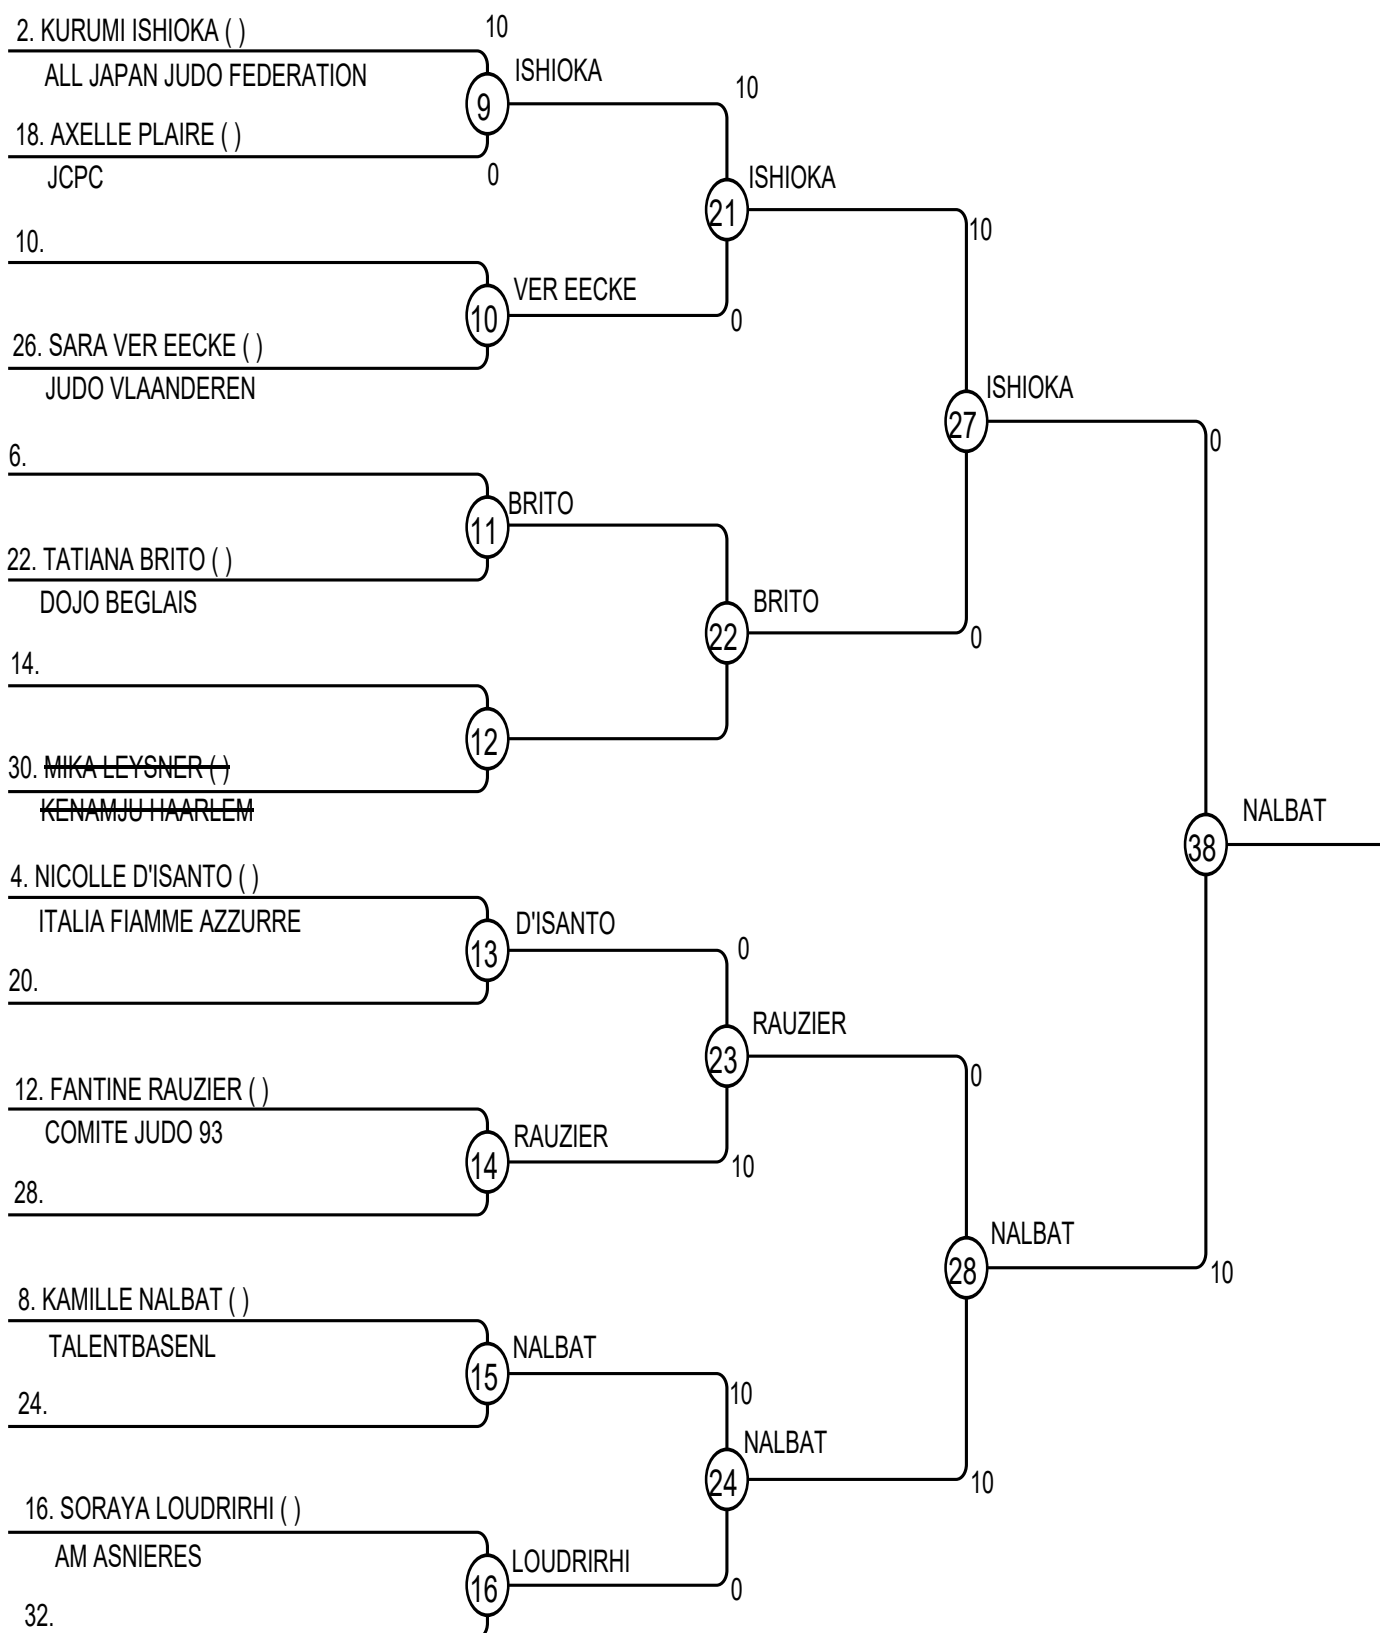

Open Herstal TAB-63

Competitors: 18

TABLEAU A

Results

Pos	Name
1	PERRINE SAINT ETIENNE EURE JUDO
2	KAMILLE NALBAT TALENTBASENL
3	KURUMI ISHIOKA ALL JAPAN JUDO FEDERATION
3	FANTINE RAUZIER COMITE JUDO 93
5	NARUMI TANIOKA ALL JAPAN JUDO FEDERATION
5	SOPHIE CLOUP DOJO BEGLAIS
7	LILI NGUYEN PARIS SAINT-GERMAIN JUDO
7	TATIANA BRITO DOJO BEGLAIS

**JUDO
WALLONIE
BRUXELLES**

Open Herstal TAB-63

Competitors: 18

TABLEAU B

Open Herstal TAB-63

REPECHAGE